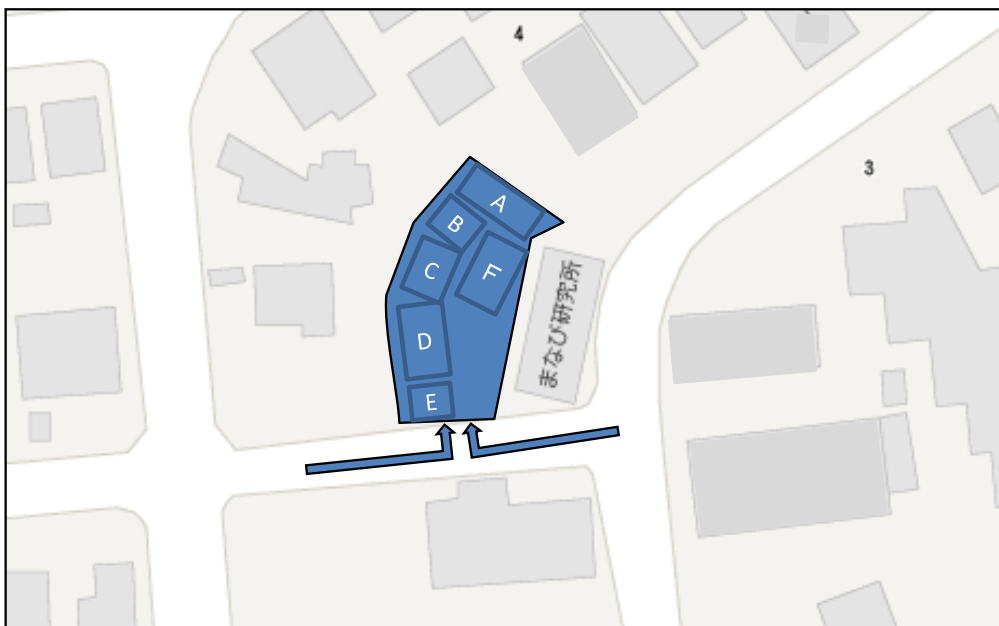

お迎え時の駐車場ご利用方法について

駐車場は約20台分の広さをご用意しておりますが、講座によってはお迎え時に大変混雑することもございます。住宅街ですので、近隣のご迷惑にならないよう、下記の通りご協力いただきますよう、なにとぞよろしくお願いいたします。

記

- ① 一般の道路を塞ぐことのないよう、必ず **敷地内** にお入りください。
- ② 駐車場が満車になりましたら、**Fエリアに縦列駐車** をお願い致します。

※駐車場内では、必ずエンジンをお切りください。

安全第一です。事故のないよう、くれぐれもお気を付けください。

お急ぎのところご迷惑をおかけいたしますが、ご協力の程、よろしくお願い申し上げます。

以上